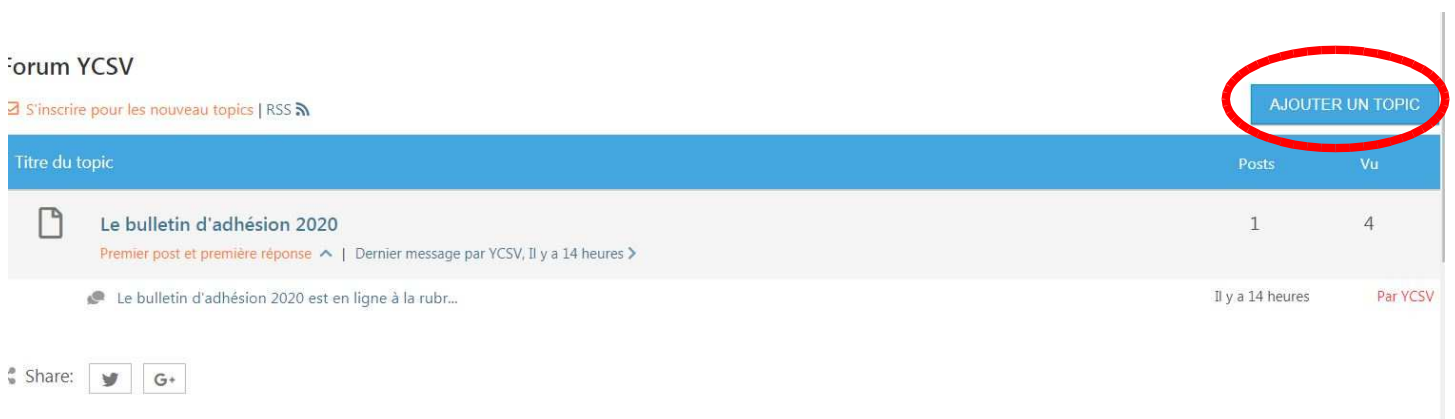

Pour ajouter des messages sur le forum, commencez par vous inscrire. Pour cela cliquez sur « Inscription »

The screenshot shows the website header for 'YACHT CLUB SAINT-VAAST-LA-HOUGUE'. The navigation menu includes 'Forum', 'Membres', 'Articles Récents', 'Inscription', and 'Connexion'. The 'Inscription' button is circled in red. Below the header, there is a forum post titled 'Forum YCSV' with 1 topic and 1 post. The post is titled 'Le bulletin d'adhésion 2020' and was posted 14 hours ago by 'Par YCSV'. There are social media share buttons for Twitter and Google+.

Vous arrivez sur cette fenêtre où vous indiquez votre pseudo et votre adresse mail. Vous cochez la case en bas à gauche puis vous cliquez sur INSCRIPTION

The screenshot shows the registration form titled 'Rejoignez-nous aujourd'hui !'. It has two input fields: 'Pseudo' and 'E-mail', both circled in red. Below the fields, there is a checkbox with a red 'X' over it, indicating it is not checked. The text next to the checkbox says 'I agree to receive an email confirmation with a link to set a password.' and 'After registration you will receive an email confirmation with a link to set a new password'. At the bottom, there is a blue button labeled 'INSCRIPTION', also circled in red.

Vous allez alors sur votre boîte mail où vous trouverez un lien qui va vous permettre de saisir un mot de passe. Ça y est ! Vous êtes prêts.

Vous revenez sur le Forum et vous cliquez sur connexion pour vous identifier

C'est fait ? Alors maintenant voila comment ajouter un message :
Vous cliquez sur Forum YCSV

Puis vous cliquez sur Ajouter un Topic

Vous arrivez sur la fenêtre exposée à la page suivant ou vous allez donner un titre, écrire le contenu de votre message, et terminer en cliquant à nouveau sur Ajouter un Topic